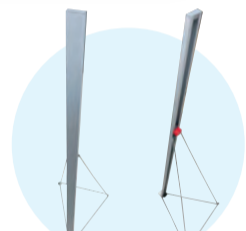

1枚から作成OK!

店頭や売場に!

イベントに!

結婚式のウェルカムボードに!

等身大パネル

- ●多彩な「切れる」加工で、もっと広がる可能性!
- ●スチレンボード、アルミ複合板などの材質の加工に対応。
- ●看板やディスプレイなどの加工にも最適です。

カーブも
しっかりカット!

小さな物はもちろん、
最大**900×1,800mm**まで
加工が可能です。

データ制作 承ります!

屋内・屋外 対応可能!

アルミ製スタンド

※A4内からB3/A2内までは紙脚のみになります。

合同企業説明会

会場はこちら

※お持ち込み資材の加工はお受けいたしかねます。あらかじめご了承ください。

パネル 屋内用

素材 スチレンボード 7mm厚 合成紙

基本料	¥3,000
サイズ	価格
A4サイズ内 (210×297mm)	¥4,400
A3サイズ内 (297×420mm)	¥6,600
A2サイズ内 (420×594mm)	¥9,900
890×1000mm以下	¥13,200
890×1200mm以下	¥15,000
890×1500mm以下	¥18,700
890×1800mm以下	¥22,000

パネル 屋内・屋外用

素材 アルミ複合板 3mm厚 塩ビ+マットラミネート

基本料	¥3,000
サイズ	価格
A4サイズ内 (210×297mm)	¥8,400
A3サイズ内 (297×420mm)	¥10,900
A2サイズ内 (420×594mm)	¥14,600
890×1000mm以下	¥19,600
890×1200mm以下	¥22,200
890×1500mm以下	¥29,300
890×1800mm以下	¥35,000

紙スタンド

高さ	価格
H200mm	¥330
H255mm	¥660
H430mm	¥1210
H900mm	¥1,980
H1200mm	¥2,640

アルミスタンド

高さ	価格
H800mm	¥4,950
H1200mm	¥6,050

A2サイズ (420×594mm) までは
紙製スタンドのみになります。

※表示価格は税込です。