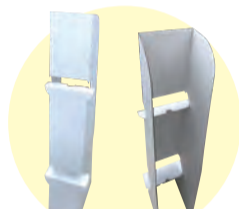

紙製スタンド

※A4内からB3/A2内までは紙脚のみになります。